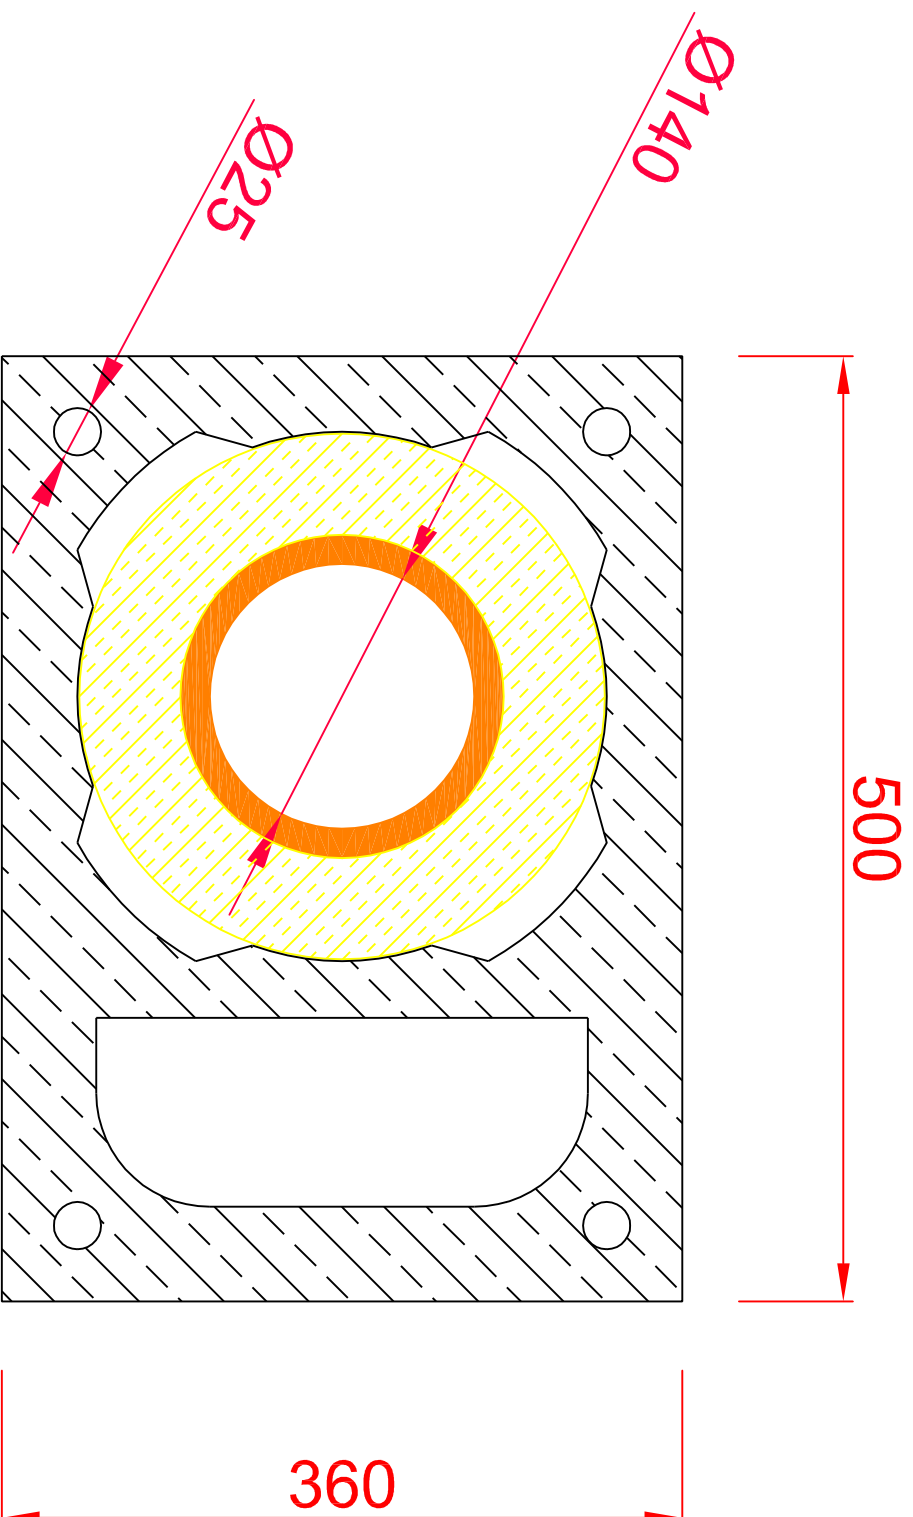

# ICOPAL WULKAN CI EKO+W 140

System ICOPAL WULKAN CI EKO+W 140

Przekrój poziomy

SKALA 1:4