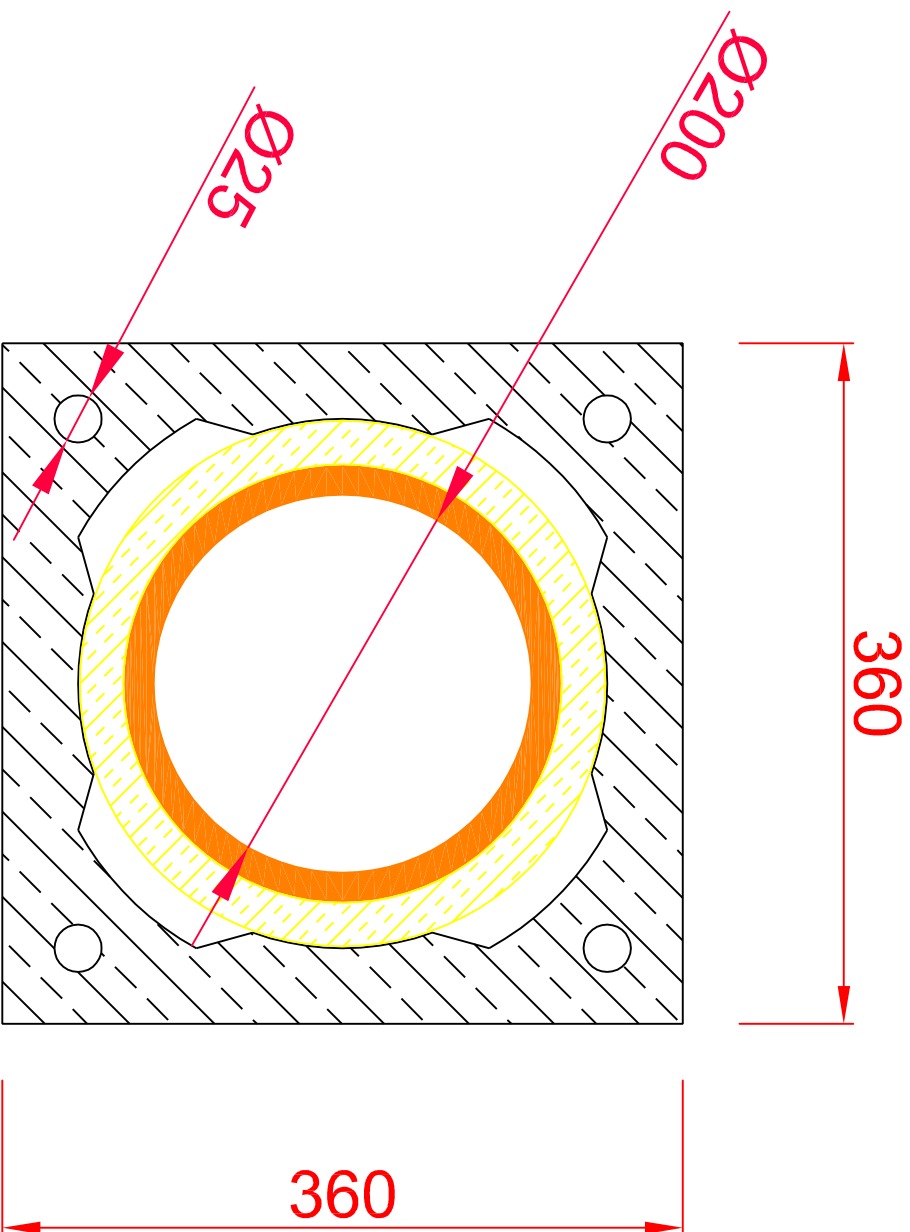

# ICOPAL WULKAN CI EKO 200

System ICOPAL WULKAN CI EKO 200

Przekrój poziomy

SKALA 1:4