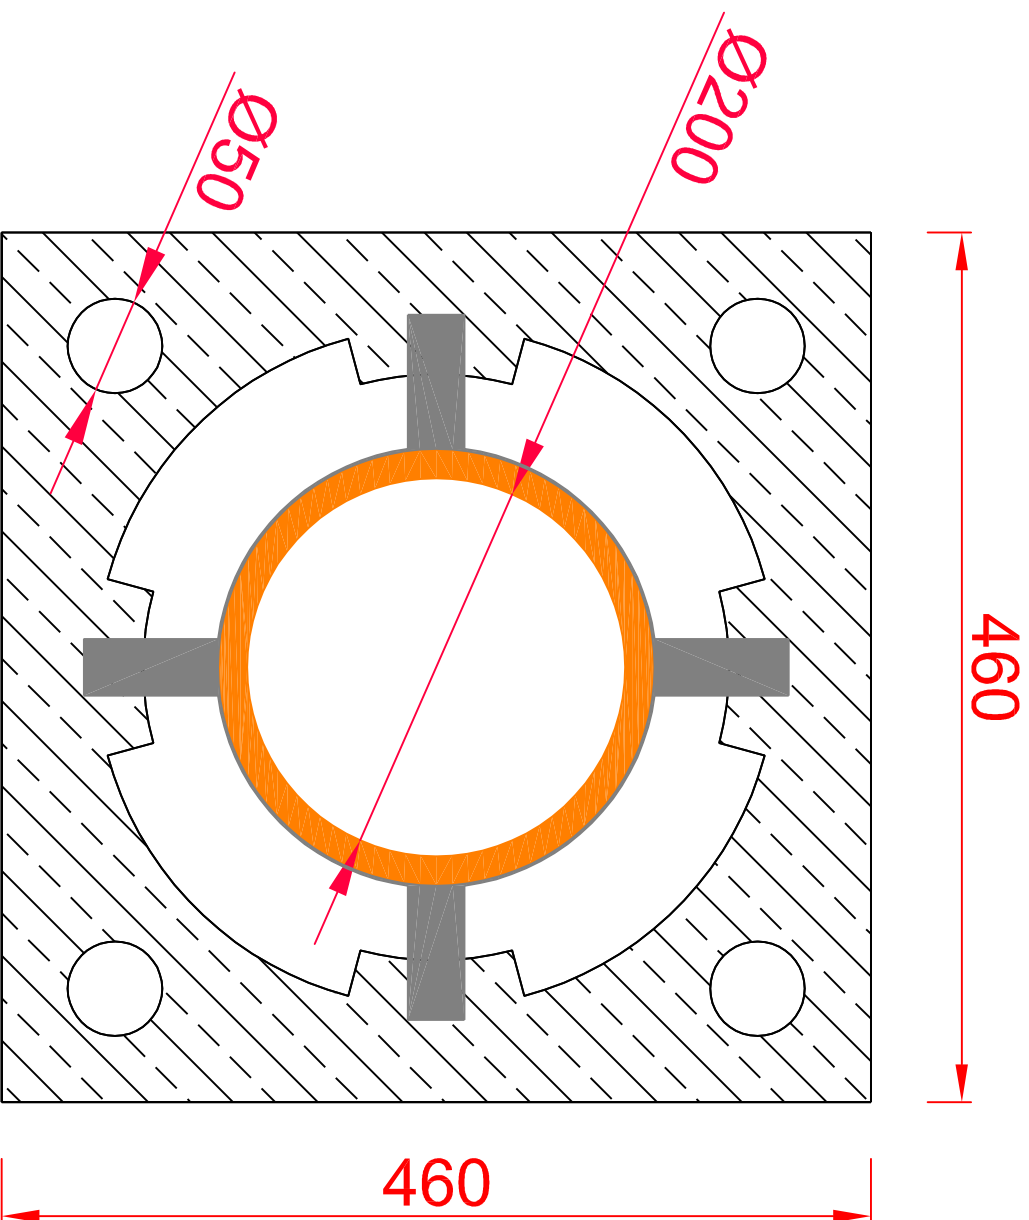

ICOPAL WULKAN C SPS 200

System ICOPAL WULKAN C SPS 200
Przekrój poziomy

SKALA 1:4