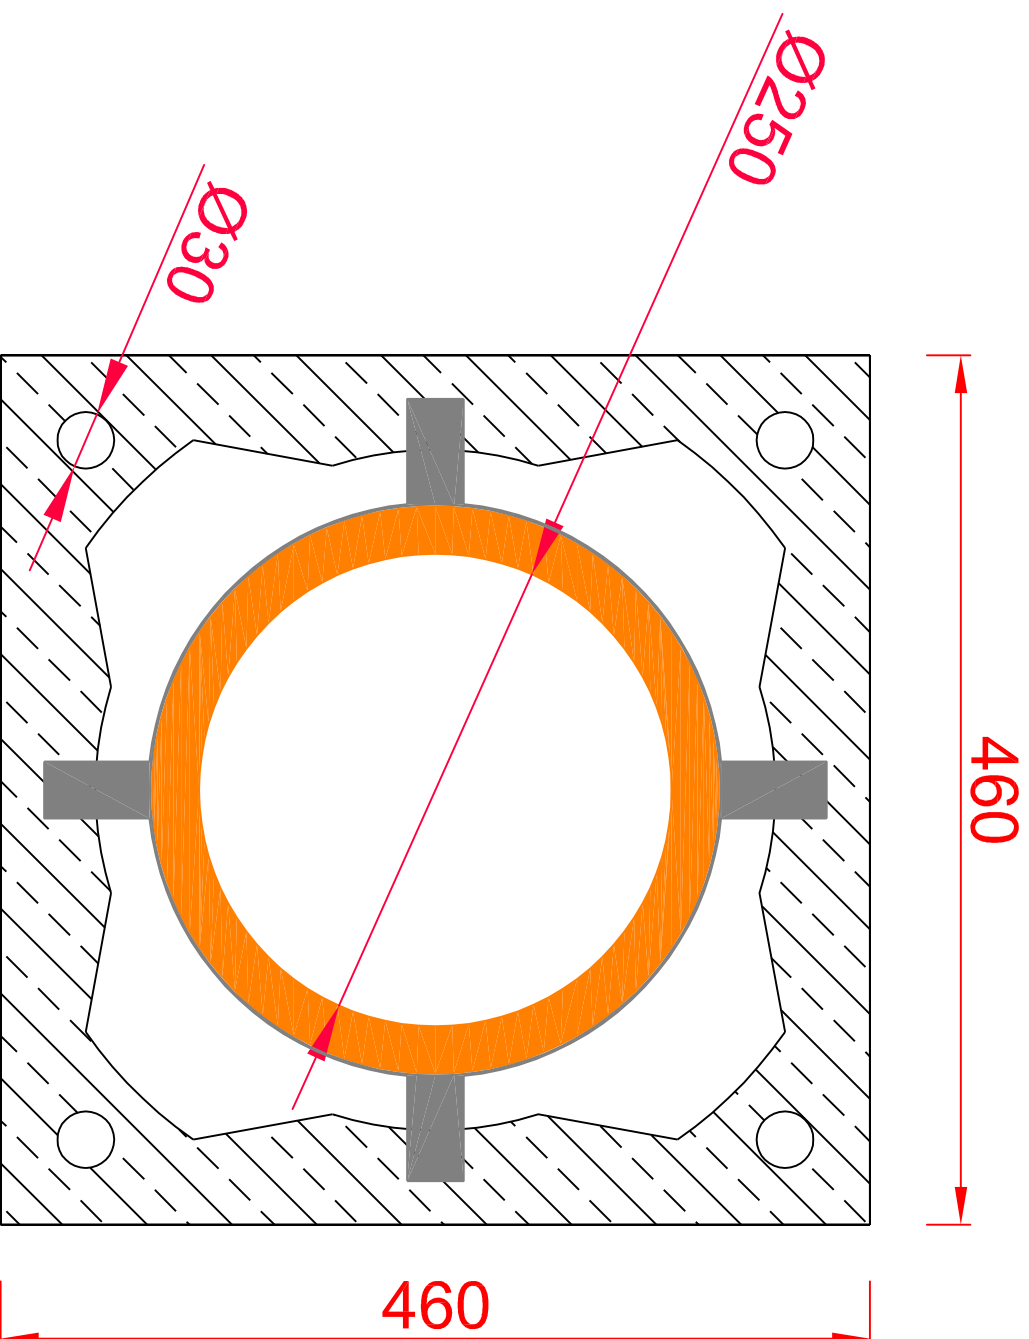

ICOPAL WULKAN C SPS 250

System ICOPAL WULKAN C SPS 250
Przekrój poziomy

SKALA 1:4